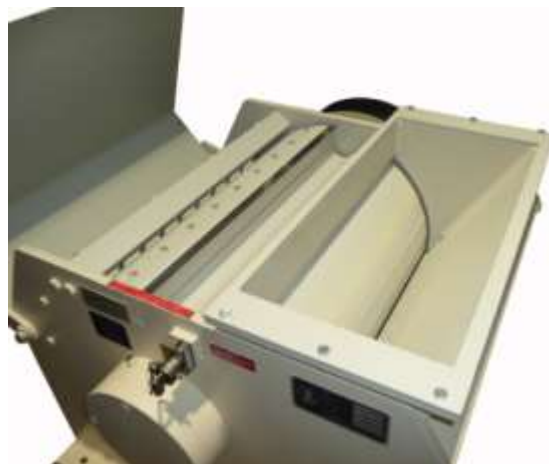

## ПОСТШРЕДЕР – ТИП PSN

Пост-измельчитель типа ПСН используется для экономичного доизмельчения отходов лесопиления, отходов шпона и фанеры, негабаритных сит и отходов ДСП. Машина может быть установлена непосредственно под экраном без промежуточного бункера.