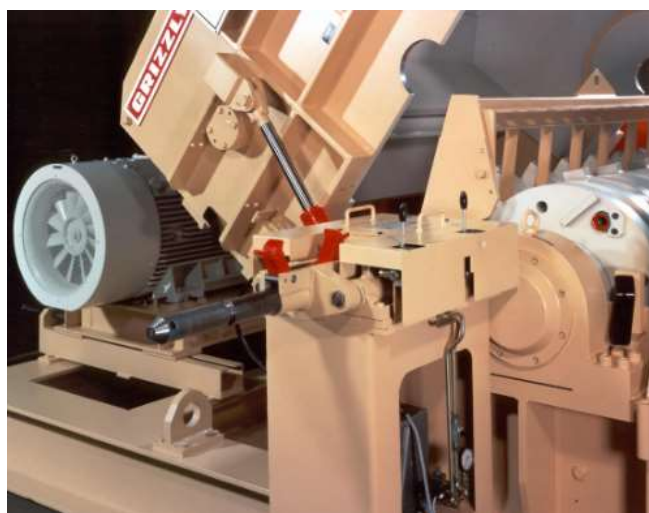

Ижевск (3412)26-03-58
Иркутск (395)279-98-46
Казань (843)206-01-48
Калининград (4012)72-03-81
Калуга (4842)92-23-67
Кемерово (3842)65-04-62
Киров (8332)68-02-04
Краснодар (861)203-40-90
Красноярск (391)204-63-61
Курск (4712)77-13-04
Липецк (4742)52-20-81
Киргизия (996)312-96-26-47

Магнитогорск (3519)55-03-13
Москва (495)268-04-70
Мурманск (8152)59-64-93
Набережные Челны (8552)20-53-41
Нижний Новгород (831)429-08-12
Новокузнецк (3843)20-46-81
Новосибирск (383)227-86-73
Омск (3812)21-46-40
Орел (4862)44-53-42
Оренбург (3532)37-68-04
Пенза (8412)22-31-16
Россия (495)268-04-70

Пермь (342)205-81-47
Ростов-на-Дону (863)308-18-15
Рязань (4912)46-61-64
Самара (846)206-03-16
Санкт-Петербург (812)309-46-40
Саратов (845)249-38-78
Севастополь (8692)22-31-93
Симферополь (3652)67-13-56
Смоленск (4812)29-41-54
Сочи (862)225-72-31
Ставрополь (8652)20-65-13
Казахстан (772)734-952-31

Сургут (3462)77-98-35
Тверь (4822)63-31-35
Томск (3822)98-41-53
Тула (4872)74-02-29
Тюмень (3452)66-21-18
Ульяновск (8422)24-23-59
Уфа (347)229-48-12
Хабаровск (4212)92-98-04
Челябинск (351)202-03-61
Череповец (8202)49-02-64
Ярославль (4852)69-52-93

<https://pallmann.nt-rt.ru> || pnx@nt-rt.ru

УДАРНАЯ МОЛОТКОВАЯ МЕЛЬНИЦА PНPH GRIZZLY

Молотковая дробилка ударного действия серии PНPH «Grizzly®» была разработана для экономичного измельчения всех видов остаточной древесины и древесных отходов. Сюда можно подавать как древесные отходы, так и не предварительно измельченную, давно переработанную древесину. Машина характеризуется высокой производительностью при низкой удельной мощности, низкими эксплуатационными расходами и прочной и долговечной конструкцией. Древесина, обработанная с помощью «Grizzly®», используется в материальном и термическом отношении как высококачественное и стабильное сырье.

особенности, функция

- Материал подается горизонтально спереди
- Дробление с помощью ударного эффекта и гребенчатых и дробящих пластин, прикрепленных за ротором
- Устройство для сбора крупных посторонних предметов. Может открываться гидравлически для опорожнения